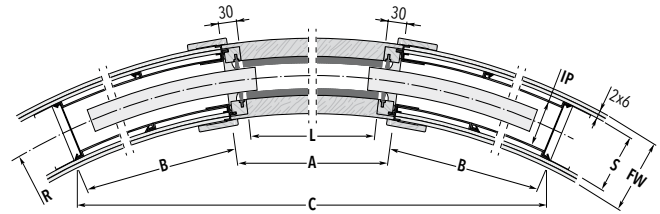

ECLISSE CIRCULAR DOUBLE

STUD WALL

SYSTEMS FOR CURVED DOUBLE DOOR - Measures related to Italian standards, other dimensions available

RADIUS R	PASSAGE SIZE L x H	OVERALL DIMENSIONS		
		C x H1	A	B
1000 →	1200 x 2000/2100	1870 x 2158/2258	1260	695
	1400 x 2000/2100	1840 x 2158/2258	1460	820
1200 →	1200 x 2000/2100	2115 x 2158/2258	1260	665
	1400 x 2000/2100	2265 x 2158/2258	1460	800
	1600 x 2000/2100	2295 x 2158/2258	1660	930
	1800 x 2000/2100	2180 x 2158/2258	1860	1055
1300 →	1200 x 2000/2100	2180 x 2158/2258	1260	670
	1400 x 2000/2100	2345 x 2158/2258	1460	760
	1600 x 2000/2100	2460 x 2158/2258	1660	895
	1800 x 2000/2100	2455 x 2158/2258	1860	1025
	2000 x 2000/2100	2320 x 2158/2258	2060	1150
1500 →	1200 x 2000/2100	2300 x 2158/2258	1260	680
	1400 x 2000/2100	2520 x 2158/2258	1460	770
	1600 x 2000/2100	2730 x 2158/2258	1660	910
	1800 x 2000/2100	2835 x 2158/2258	1860	1000
	2000 x 2000/2100	2875 x 2158/2258	2060	1130

RADIUS R	PASSAGE SIZE L x H	OVERALL DIMENSIONS		
		C x H1	A	B
1700 →	1200 x 2000/2100	2330 x 2158/2258	1260	640
	1400 x 2000/2100	2660 x 2158/2258	1460	780
	1600 x 2000/2100	2885 x 2158/2258	1660	870
	1800 x 2000/2100	3065 x 2158/2258	1860	965
1800 →	2000 x 2000/2100	3225 x 2158/2258	2060	1100
	1200 x 2000/2100	2355 x 2158/2258	1260	640
	1400 x 2000/2100	2685 x 2158/2258	1460	780
	1600 x 2000/2100	2930 x 2158/2258	1660	875
	1800 x 2000/2100	3135 x 2158/2258	1860	970
2000 →	2000 x 2000/2100	3325 x 2158/2258	2060	1105
	1200 x 2000/2100	2385 x 2158/2258	1260	645
	1400 x 2000/2100	2760 x 2158/2258	1460	785
	1600 x 2000/2100	3030 x 2158/2258	1660	880
	1800 x 2000/2100	3275 x 2158/2258	1860	975
2000 x 2000/2100	3480 x 2158/2258	2060	1070	

FINISHED WALL= FW	STUDWORK= S	INTERNAL PASSAGE= IP
125 →	100	72

Dimensions are given in mm.

NON STANDARD SIZES

- ▶ Passage width from 600+600÷1200+1200 mm.
- ▶ Passage height from 1000 to 2600 mm.
- ▶ Radius from 1000 to 5000 mm.