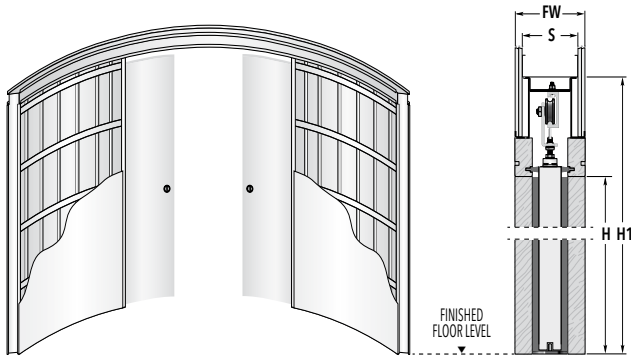

ECLISSE CIRCULAR DOUBLE

STUD WALL

SYSTEMS FOR CURVED DOUBLE DOOR - Measures related to Italian standards, other dimensions available

RADIUS R	PASSAGE SIZE L x H	OVERALL DIMENSIONS		
		C x H1	A	B
1000 →	1200 x 2000/2100	1870 x 2158/2258	1260	695
	1400 x 2000/2100	1840 x 2158/2258	1460	820
1200 →	1200 x 2000/2100	2115 x 2158/2258	1260	665
	1400 x 2000/2100	2265 x 2158/2258	1460	800
	1600 x 2000/2100	2295 x 2158/2258	1660	930
	1800 x 2000/2100	2180 x 2158/2258	1860	1055
1300 →	1200 x 2000/2100	2180 x 2158/2258	1260	670
	1400 x 2000/2100	2345 x 2158/2258	1460	760
	1600 x 2000/2100	2460 x 2158/2258	1660	895
	1800 x 2000/2100	2455 x 2158/2258	1860	1025
	2000 x 2000/2100	2320 x 2158/2258	2060	1150
1500 →	1200 x 2000/2100	2300 x 2158/2258	1260	680
	1400 x 2000/2100	2520 x 2158/2258	1460	770
	1600 x 2000/2100	2730 x 2158/2258	1660	910
	1800 x 2000/2100	2835 x 2158/2258	1860	1000
	2000 x 2000/2100	2875 x 2158/2258	2060	1130

RADIUS R	PASSAGE SIZE L x H	OVERALL DIMENSIONS		
		C x H1	A	B
1700 →	1200 x 2000/2100	2330 x 2158/2258	1260	640
	1400 x 2000/2100	2660 x 2158/2258	1460	780
	1600 x 2000/2100	2885 x 2158/2258	1660	870
	1800 x 2000/2100	3065 x 2158/2258	1860	965
1800 →	2000 x 2000/2100	3225 x 2158/2258	2060	1100
	1200 x 2000/2100	2355 x 2158/2258	1260	640
	1400 x 2000/2100	2685 x 2158/2258	1460	780
	1600 x 2000/2100	2930 x 2158/2258	1660	875
	1800 x 2000/2100	3135 x 2158/2258	1860	970
2000 →	2000 x 2000/2100	3325 x 2158/2258	2060	1105
	1200 x 2000/2100	2385 x 2158/2258	1260	645
	1400 x 2000/2100	2760 x 2158/2258	1460	785
	1600 x 2000/2100	3030 x 2158/2258	1660	880
	1800 x 2000/2100	3275 x 2158/2258	1860	975
2000 x 2000/2100	3480 x 2158/2258	2060	1070	

FINISHED WALL= FW	STUDWORK= S	INTERNAL PASSAGE= IP
125 →	100	72

Dimensions are given in mm.

NON STANDARD SIZES

- ▶ Passage width from 600+600÷1200+1200 mm.
- ▶ Passage height from 1000 to 2600 mm.
- ▶ Radius from 1000 to 5000 mm.