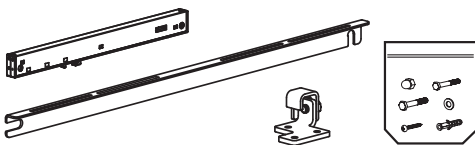

ROC DESIGN

Systemy przesuwne w stylu loft

SILENT-STOP

Łagodne domykanie do drzwi o ciężarze
do 120 kg

Silent-Stop do wszystkich systemów ROC DESIGN

1x

SILENT-STOP ROC DESIGN
321-090

5 905518 320105