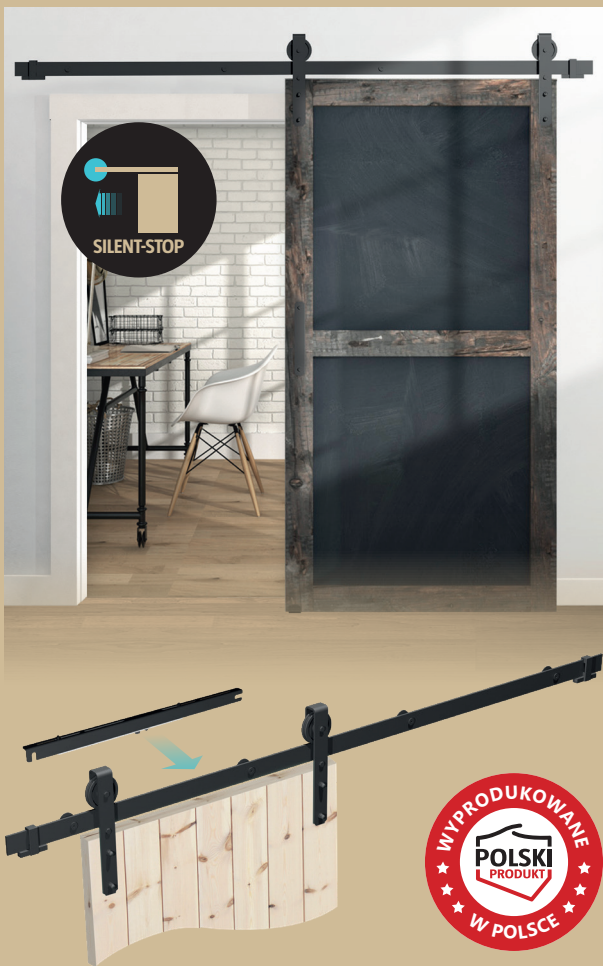

ROC DESIGN

Systemy przesuwne w stylu loft

SILENT-STOP

Łagodne domykanie do drzwi o ciężarze
do 120 kg

Silent-Stop do wszystkich systemów ROC DESIGN

1x

SILENT-STOP ROC DESIGN
321-090

5 905518 320105