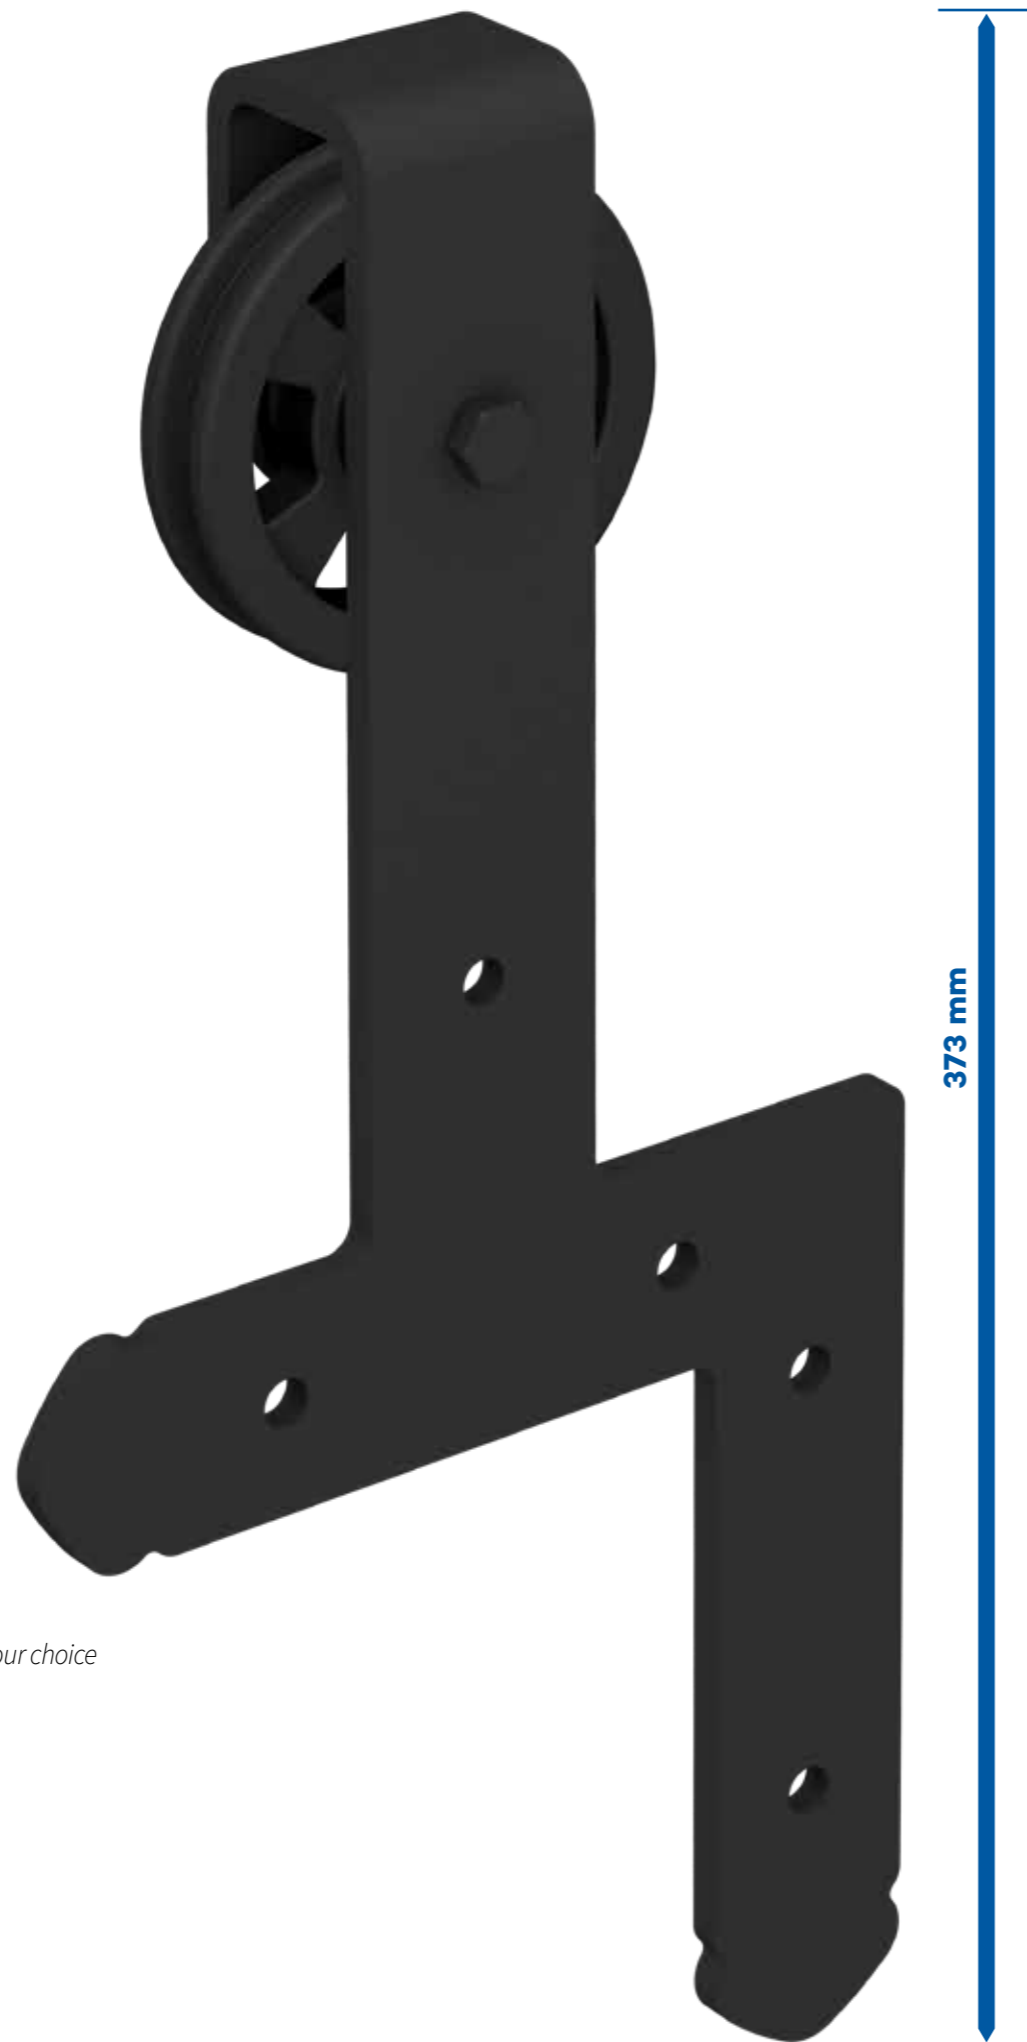

kółka perforowane
lub pełne / wheels
perforated or solid

średnica | diameter
90 mm

Certyfikowana
powłoka
automotive | Certified
automotive
coating

Dostępny kolor / Available colour

Możliwe kolory pokrycia / Possible colour choice

Wyprodukowano w Polsce
Designed and manufactured in EU

175 mm

373 mm

Idun

ROC DESIGN

IDUN - PARAMETRY TECHNICZNE SYSTEMU / TECHNICAL DATA

Maks. ciężar drzwi / Max. door weight:	120 kg
Maks. szerokość drzwi / Max. door width:	1250 mm
Grubość drzwi / Door thickness:	35-42 mm*
Długość prowadnicy / Track length:	1950, 2400 mm**
Kolor powłoki / Coating colour:	czarny / black [1] biały / white [2] szary / grey [3] rdza / rust [4] korozja / corrosion [5]

Gwarancja / Warranty: 25 lat / years

* Możliwość zamontowania drzwi o grubości 16-25 mm i 42-52 mm z dodatkowymi tulejkami dystansowymi.
It is possible to install doors with a thickness of 16-25 mm and 42-52 mm with additional distance sleeves.