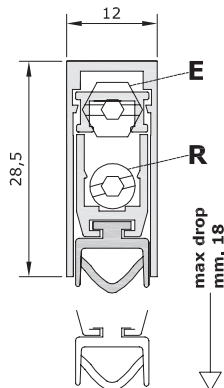

Серия Pressure 1712

Протестировано:

- Звукоизоляция
  44 дБ
- Огнестойкость:
  30 мин (стандартная прокладка СКЭП)
  60 мин (силиконовая прокладка – доп. компл.)
- Дымоизоляция
  2,16 куб. м/ч/м – 25 Па
- Циклы открывания/закрывания
  200.000 циклов

Защищает от:

- сквозняков
- воды
- света
- насекомых

Не является препятствием для людей с ограниченными возможностями