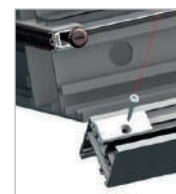

СИСТЕМЫ КРЕПЛЕНИЯ

СТАНДАРТ

ДОПОЛНИТЕЛЬНОЕ

ОБЛАСТЬ ПРИМЕНЕНИЯ

- **ХАРАКТЕРИСТИКИ** Механизм (ПАТЕНТ) параллельного опускания подвижного профиля с прокладкой, который имеет ДВОЙНУЮ РЕГУЛИРОВКУ (винт E: опускание – винт R: наклон) для сильного и равномерного прижима по всей длине.
- **КОМПОНЕНТЫ** Экструдированные алюминиевые профили, сплав 6060 – экструдированная трубчатая прокладка из СКЭП – штампованные элементы из самосмазывающегося нейлона + нейлона с 30%-ным содержанием стекловолокна – перекладки с резьбой из вороненой стали – шестиугольная кнопка 7 мм и втулка диаметром 6 мм из латуни – спиральные пружины из вакуумированной нержавеющей стали.

Цвет:
коричневый,
белый

Упаковка:
100 шт. в коробке

CA101
на коробке из
гладкого профиля

CA202
на коробке из
профиля с ребрами

Кронштейны для крепления из стали и нейлона

SC002A

SC002B-1712

Цвет:
стальной, коричневый