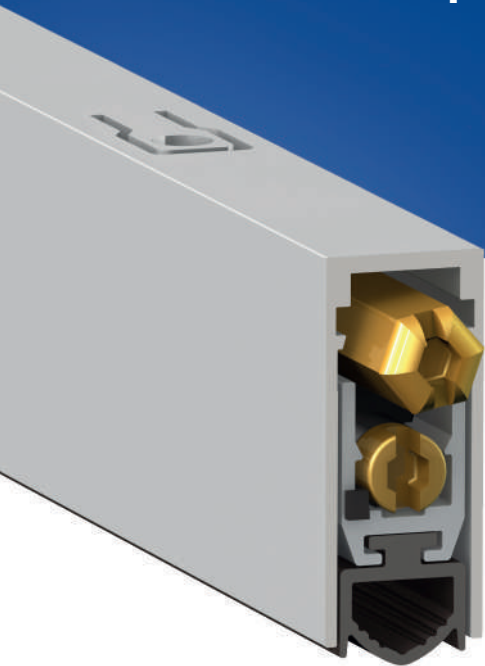

Серия Pressure 1712

Протестировано:

- Звукоизоляция
44 дБ
- Огнестойкость:
30 мин (стандартная прокладка СКЭП)
60 мин (силиконовая прокладка – доп. компл.)
- Дымоизоляция
2,16 куб. м/ч/м – 25 Па
- Циклы открывания/закрывания
200.000 циклов

Защищает от:

- сквозняков
- воды
- света
- насекомых

Не является препятствием для людей с ограниченными возможностями

СТАНДАРТНАЯ КОМПЛЕКТАЦИЯ

Стандартные размеры (мм)	430	530	630	730	830	930	1030	1130	1230	1330	Прочие размеры по заказу
Макс. укорачивание (мм)	120	100	100	100	100	100	100	100	100	100	

СИСТЕМЫ КРЕПЛЕНИЯ

СТАНДАРТ

ДОПОЛНИТЕЛЬНОЕ

ОБЛАСТЬ ПРИМЕНЕНИЯ

- **ХАРАКТЕРИСТИКИ** Механизм (ПАТЕНТ) параллельного опускания подвижного профиля с прокладкой, который имеет ДВОЙНУЮ РЕГУЛИРОВКУ (винт E: опускание – винт R: наклон) для сильного и равномерного прижима по всей длине.
- **КОМПОНЕНТЫ** Экструдированные алюминиевые профили, сплав 6060 – экструдированная трубчатая прокладка из СКЭП – штампованные элементы из самосмазывающегося нейлона + нейлона с 30%-ным содержанием стекловолокна – перекладки с резьбой из вороненой стали – шестиугольная кнопка 7 мм и втулка диаметром 6 мм из латуни – спиральные пружины из вакуумированной нержавеющей стали.

Цвет:
коричневый,
белый

Упаковка:
100 шт. в коробке

CA101
на коробке из
гладкого профиля

CA202
на коробке из
профиля с ребрами

Кронштейны для крепления из стали и нейлона

SC002A

SC002B-1712

Цвет:
стальной, коричневый