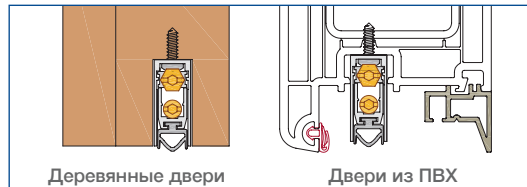

СИСТЕМЫ КРЕПЛЕНИЯ

СТАНДАРТ

ДОПОЛНИТЕЛЬНОЕ

ОБЛАСТЬ ПРИМЕНЕНИЯ

- **ХАРАКТЕРИСТИКИ** Механизм (ПАТЕНТ) параллельного опускания подвижного профиля с прокладкой, который имеет ДВОЙНУЮ РЕГУЛИРОВКУ (винт E: опускание – винт R: наклон) для сильного и равномерного прижима по всей длине.
- **КОМПОНЕНТЫ** Экструдированные алюминиевые профили, сплав 6060 – экструдированная трубчатая прокладка из СКЭП – штампованные элементы из самосмазывающегося нейлона + нейлона с 30%-ным содержанием стекловолокна – перекладки с резьбой из вороненой стали – шестиугольная кнопка 7 мм и втулка диаметром 6 мм из латуни – спиральные пружины из вакуумированной нержавеющей стали.

• ДОПОЛНИТЕЛЬНЫЕ ВАРИАНТЫ ПОД ЗАКАЗ

- Кнопка:** нейлоновая круглая, нейлоновая квадратная, нейлоновая со сглаженными углами.
- Прокладка:** трубчатая силиконовая, щеточная.

СТАНДАРТНАЯ УПАКОВКА

40 штук в картонной коробке + 40 упаковок стандартных аксессуаров