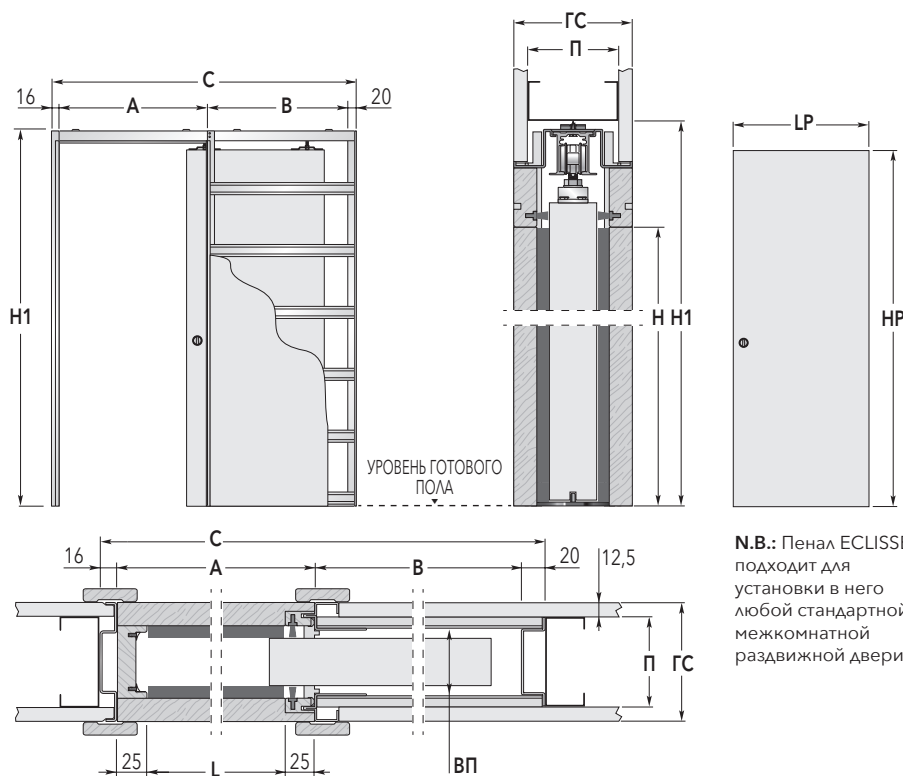

ECLISSE UNICO

ECLISSE UNICO – Пенал для установки стандартной одностворчатой межкомнатной раздвижной двери. Предназначенный для монтажа в стены толщиной 100 мм и 125 мм (опционально до 150 мм). Может использоваться как в новом строительстве, так и при ремонте помещений. Отличается надежностью, функциональностью и простотой монтажа в стены из различных материалов.

Н.В.: Пенал ECLISSE подходит для установки в него любой стандартной межкомнатной раздвижной двери.

ПЕНАЛ СТАНДАРТНЫХ РАЗМЕРОВ				РАЗМЕР ДВЕРНОГО ПОЛОТНА		
РАЗМЕР ПРОЕМА L x H	РАЗМЕР КОНСТРУКЦИИ C x H1		A	B	LP	HP
600 x 2000/2100	1310	x 2090/2190	650	615	615÷635	2010/2110
700 x 2000/2100	1510	x 2090/2190	750	715	715÷735	2010/2110
800 x 2000/2100	1710	x 2090/2190	850	815	815÷835	2010/2110
900 x 2000/2100	1910	x 2090/2190	950	915	915÷935	2010/2110
1000 x 2000/2100	2110	x 2090/2190	1050	1015	1015÷1035	2010/2110

ДОСТУПНЫЕ ТОЛЩИНЫ		
ГОТОВАЯ СТЕНА ГС	ПРОФИЛЬ П	ВНУТРЕННИЙ ПРОЕМ ВП
100	75	54
125	100	79

Размеры в мм.

ВНИМАНИЕ!

- ▶ Рекомендуемая толщина дверного полотна – 40 мм (включая штапики для стекла).
- ▶ Стандартная грузоподъемность 100 кг, по заказу – 150 кг.
- ▶ Возможно изготовление под нужный размер.
- ▶ Возможное использование дверных полотен размером LP = 600:615; 700:715; 800:815; 900:915; 1000:1015 при монтаже доборных планок (Арт.: 4501090)