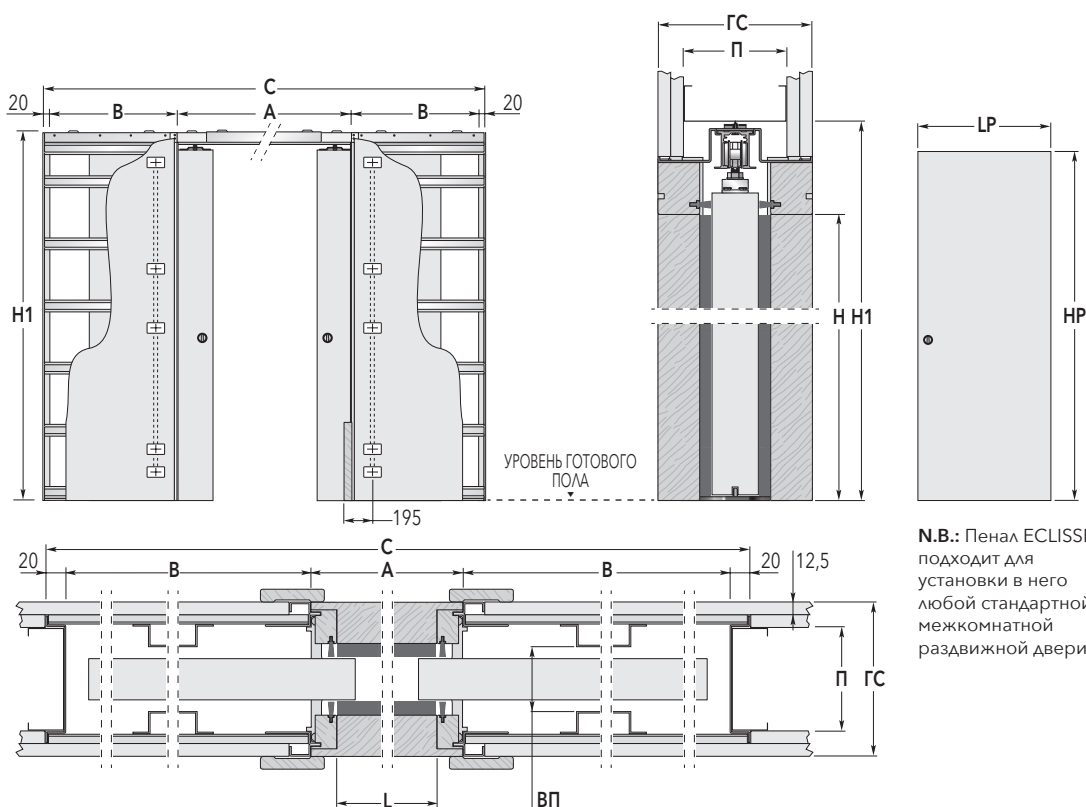

ECLISSE LUCE DOUBLE

ECLISSE LUCE DOUBLE - Пенал LUCE для двухстворчатой раздвижной двери. Объединяет преимущества решения для оптимизации пространства смежных помещений с возможностью встроенного монтажа до 20-ти электроустановочных коробок: по 5 с каждой стороны каждой створки.

Н.В.: Пенал ECLISSE подходит для установки в него любой стандартной межкомнатной раздвижной двери.

ПЕНАЛ СТАНДАРТНЫХ РАЗМЕРОВ				РАЗМЕР ДВЕРНОГО ПОЛОТНА	
РАЗМЕР ПРОЕМА L x H	РАЗМЕР КОНСТРУКЦИИ C x H1	A	B	LP	HP
1200 x 2000/2100	2520 x 2090/2190	1250	615	615÷635	2010/2110
1400 x 2000/2100	2920 x 2090/2190	1450	715	715÷735	2010/2110
1600 x 2000/2100	3320 x 2090/2190	1650	815	815÷835	2010/2110
1800 x 2000/2100	3720 x 2090/2190	1850	915	915÷935	2010/2110
2000 x 2000/2100	4120 x 2090/2190	2050	1015	1015÷1035	2010/2110

ДОСТУПНЫЕ ТОЛЩИНЫ		
ГОТОВАЯ СТЕНА ГС	ПРОФИЛЬ П	ВНУТРЕННИЙ ПРОЕМ ВП
150	100	64
Отделка стены двумя листами гипсокартона, отделка пенала только одним листом		

Размеры в мм.

ВНИМАНИЕ!

- ▶ Рекомендуемая толщина дверного полотна - 40 мм (включая штапики для стекла).
- ▶ Стандартная грузоподъемность 100 кг, по заказу - 150 кг.
- ▶ Возможно изготовление под нужный размер.
- ▶ Максимальная глубина распределительной коробки 40 мм (в комплект поставки входят 2 коробки при наличии проводки с одной стороны или 4 коробки при наличии проводки с обеих сторон).
- ▶ Возможно нестандартное размещение распределительных коробок (необходимо утверждение нашим техническим отделом).
- ▶ Возможное использование дверных полотен размером LP = 600:615; 700:715; 800:815; 900:915; 1000:1015 при монтаже доборных планок (Арт.: 4501090)