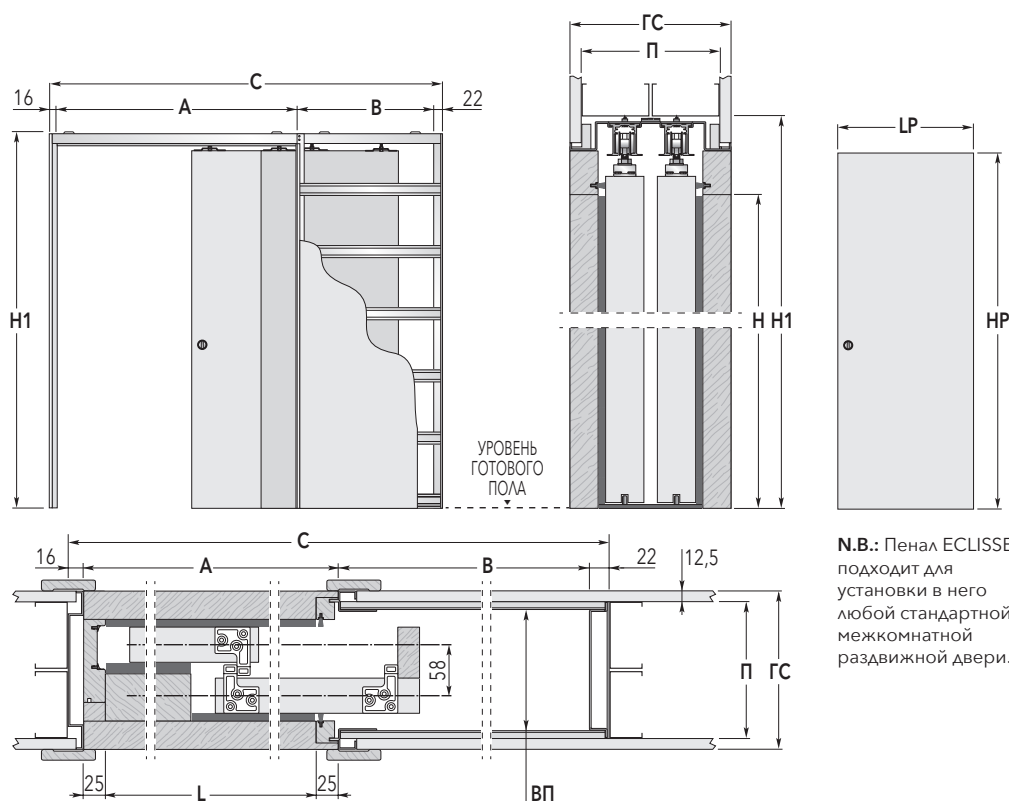

ECLISSE TELESCOPICA

ECLISSE TELESCOPICA - Уникальное решение для экономии пространства, позволяющее сдвигать двухстворчатую раздвижную дверь в одну сторону. Дает возможность создавать просторные и светлые помещения даже при ограниченной площади.

Н.В.: Пенал ECLISSE подходит для установки в него любой стандартной межкомнатной раздвижной двери.

ПЕНАЛ СТАНДАРТНЫХ РАЗМЕРОВ				РАЗМЕР ДВЕРНОГО ПОЛОТНА	
РАЗМЕР ПРОЕМА L x H	РАЗМЕР КОНСТРУКЦИИ				
	C x H1	A	B	LP	HP
1140 x 2000/2100	1853 x 2090/2190	1190	625	615÷635	2010/2110
1340 x 2000/2100	2153 x 2090/2190	1390	725	715÷735	2010/2110
1540 x 2000/2100	2453 x 2090/2190	1590	825	815÷835	2010/2110
1740 x 2000/2100	2753 x 2090/2190	1790	925	915÷935	2010/2110
1940 x 2000/2100	3053 x 2090/2190	1990	1025	1015÷1035	2010/2110
2140 x 2000/2100	3353 x 2090/2190	2190	1125	1115÷1135	2010/2110
2340 x 2000/2100	3653 x 2090/2190	2390	1225	1215÷1235	2010/2110

ДОСТУПНЫЕ ТОЛЩИНЫ		
ГОТОВАЯ СТЕНА ГС	ПРОФИЛЬ П	ВНУТРЕННИЙ ПРОЕМ ВП
180	75+75	134

Размеры в мм.

ВНИМАНИЕ!

- ▶ Рекомендуемая толщина дверного полотна - 43 мм (включая штапики для стекла).
- ▶ Стандартный вес дверного полотна - 100 кг.
- ▶ В открытом состоянии край полотна выступает за наличник пенала
- ▶ Возможное использование дверных полотен размером LP = 615÷635; 715÷735; 815÷835; 915÷935; 1015÷1035; 1115÷1135; 1215÷1235 при монтаже доборных планок (Арт.: 4501090)