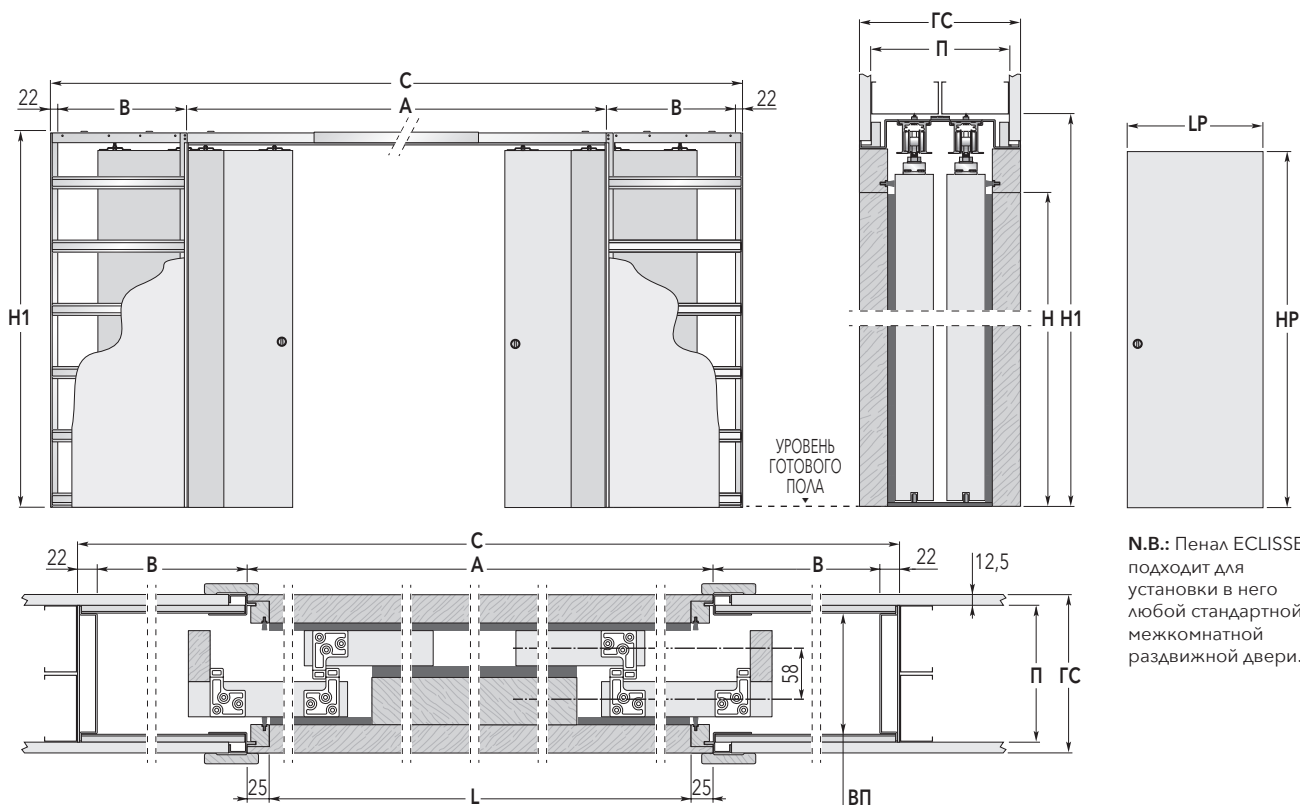

ECLISSE TELESCOPICA DOUBLE

ECLISSE TELESCOPICA DOUBLE - Пенал для раздвижной двери шириной до 4700 мм. Помещает в себя 4 полотна: по 2 телескопических створки с каждой стороны. Подобное решение позволяет создавать раздвижные системы шириной во всю стену и одним движением объединять смежные помещения в просторные, светлые залы.

N.B.: Пенал ECLISSE подходит для установки в него любой стандартной межкомнатной раздвижной двери.

ПЕНАЛ СТАНДАРТНЫХ РАЗМЕРОВ				РАЗМЕР ДВЕРНОГО ПОЛОТНА	
РАЗМЕР ПРОЕМА LxH	РАЗМЕР КОНСТРУКЦИИ CxH1	A	B	LP	HP
2300 x 2000/2100	3644 x 2090/2190	2350	625	615÷635	2010/2110
2700 x 2000/2100	4244 x 2090/2190	2750	725	715÷735	2010/2110
3100 x 2000/2100	4844 x 2090/2190	3150	825	815÷835	2010/2110
3500 x 2000/2100	5444 x 2090/2190	3550	925	915÷935	2010/2110
3900 x 2000/2100	6044 x 2090/2190	3950	1025	1015÷1035	2010/2110
4300 x 2000/2100	6644 x 2090/2190	4350	1125	1115÷1135	2010/2110
4700 x 2000/2100	7244 x 2090/2190	4750	1225	1215÷1235	2010/2110

ДОСТУПНЫЕ ТОЛЩИНЫ		
ГОТОВАЯ СТЕНА ГС	ПРОФИЛЬ П	ВНУТРЕННИЙ ПРОЕМ ВП
180	75+75	134

Размеры в мм.

ВНИМАНИЕ!

- ▶ Рекомендуемая толщина дверного полотна - 43 мм (включая штапики для стекла).
- ▶ Стандартный вес дверного полотна - 100 кг.
- ▶ В открытом состоянии край полотна выступает за наличник пенала.
- ▶ Возможное использование дверных полотен размером LP = 615÷635; 715÷735; 815÷835; 915÷935; 1015÷1035; 1115÷1135; 1215÷1235 при монтаже доборных планок (Арт.: 4501090)