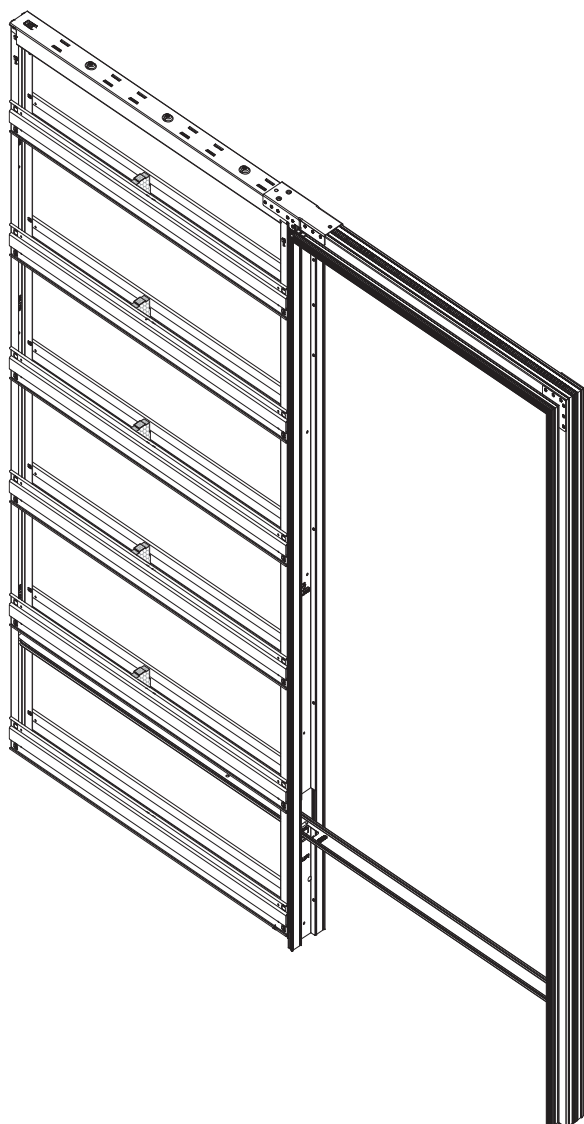

ROLAPP STEALTH

Пенал-невидимка для раздвижных дверей без обрамления

Для дверей толщиной от 40 до 45 мм

Под обшивку двумя слоями гипсокартона толщиной 12,5 мм

Для стен толщиной 125 мм

В комплекте пенала представлены ролики, выдерживающие дверь до 60 кг

КРЕПЛЕНИЕ ГОРИЗОНТАЛЬНЫХ ТРАВЕРС НА ЗАЩЕЛКИ

Каркас для стен толщиной 125 мм

Съемная алюминиевая направляющая, которую в любой момент можно снять для профилактики или установки дополнительных элементов.

Конструкция пенала быстро собирается на саморезы и имеет большую прочность и жесткость

Монтажные рейки и пенопластовые вставки для упрощения установки конструкции.

Крепления к полу специальными пластинами шириной 125 мм

ОФОРМЛЕНИЕ ПРОЕМА

Без обрамления

МОДЕЛЬНЫЙ РЯД

Размеры дверного полотна, мм