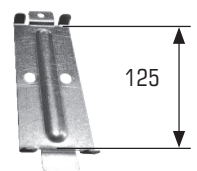

КРЕПЛЕНИЕ ГОРИЗОНТАЛЬНЫХ ТРАВЕРС НА ЗАЩЕЛКИ

Каркас для стен толщиной 125 мм

Съемная алюминиевая направляющая, которую в любой момент можно снять для профилактики или установки дополнительных элементов.

Конструкция пенала быстро собирается на саморезы и имеет большую прочность и жесткость

Монтажные рейки и пенопластовые вставки для упрощения установки конструкции.

Крепления к полу специальными пластинами шириной 125 мм

ОФОРМЛЕНИЕ ПРОЕМА

Без обрамления

МОДЕЛЬНЫЙ РЯД

Размеры дверного полотна, мм