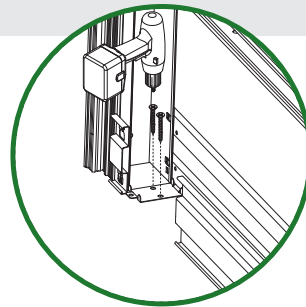

КРЕПЛЕНИЕ ГОРИЗОНТАЛЬНЫХ ТРАВЕРС НА ЗАЩЕЛКИ

Каркас для стен толщиной 125 мм

Съемная алюминиевая направляющая, которую в любой момент можно снять для профилактики или установки дополнительных элементов.

Конструкция пенала быстро собирается на саморезы и имеет большую прочность и жесткость

Монтажные рейки и пенопластовые вставки для упрощения установки конструкции.

Крепления к полу специальными пластинами шириной 125 мм

ОФОРМЛЕНИЕ ПРОЕМА

Без обрамления

МОДЕЛЬНЫЙ РЯД

Размеры дверного полотна, мм