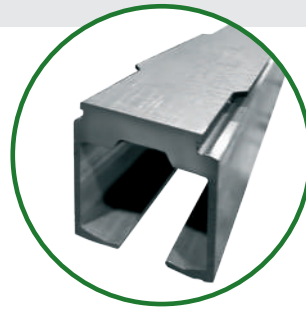

ROLAPP STEALTH

Пенал-невидимка для раздвижных дверей без обрамления

Для дверей толщиной от 40 до 45 мм

Под обшивку двумя слоями гипсокартона толщиной 12,5 мм

Для стен толщиной 125 мм

В комплекте пенала представлены ролики, выдерживающие дверь до 60 кг

КРЕПЛЕНИЕ ГОРИЗОНТАЛЬНЫХ ТРАВЕРС НА ЗАЩЕЛКИ

Каркас для стен толщиной 125 мм

Съемная алюминиевая направляющая, которую в любой момент можно снять для профилактики или установки дополнительных элементов.

Конструкция пенала быстро собирается на саморезы и имеет большую прочность и жесткость