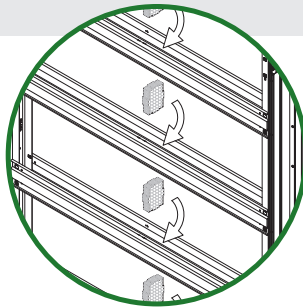

КРЕПЛЕНИЕ ГОРИЗОНТАЛЬНЫХ ТРАВЕРС НА ЗАЩЕЛКИ

Каркас для стен толщиной 125 мм

Съемная алюминиевая направляющая, которую в любой момент можно снять для профилактики или установки дополнительных элементов.

Конструкция пенала быстро собирается на саморезы и имеет большую прочность и жесткость

Монтажные рейки и пенопластовые вставки для упрощения установки конструкции.

Крепления к полу специальными пластинами шириной 125 мм

ОФОРМЛЕНИЕ ПРОЕМА

Без обрамления

МОДЕЛЬНЫЙ РЯД

Размеры дверного полотна, мм