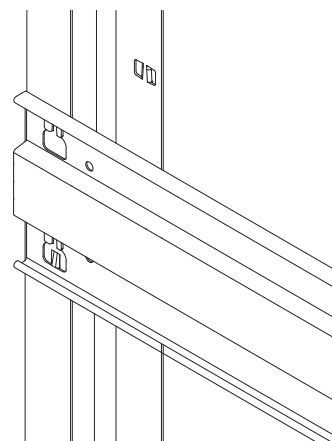

ROLAPP STEALTH

Пенал-невидимка для раздвижных дверей без обрамления

Для дверей толщиной от 40 до 45 мм

Под обшивку двумя слоями гипсокартона толщиной 12,5 мм

Для стен толщиной 125 мм

В комплекте пенала представлены ролики, выдерживающие дверь до 60 кг

КРЕПЛЕНИЕ ГОРИЗОНТАЛЬНЫХ ТРАВЕРС НА ЗАЩЕЛКИ

Каркас для стен толщиной 125 мм

Съемная алюминиевая направляющая, которую в любой момент можно снять для профилактики или установки дополнительных элементов.

Конструкция пенала быстро собирается на саморезы и имеет большую прочность и жесткость

Монтажные рейки и пенопластовые вставки для упрощения установки конструкции.

Крепления к полу специальными пластинами шириной 125 мм

ОФОРМЛЕНИЕ ПРОЕМА

Без обрамления

МОДЕЛЬНЫЙ РЯД

Размеры дверного полотна, мм