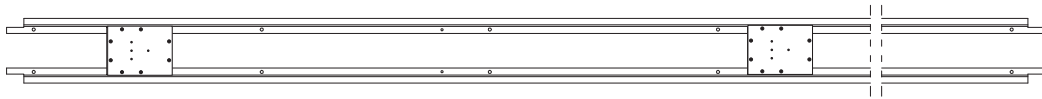

Unico

Rolapp

ИНСТРУКЦИЯ ПО МОНТАЖУ ПЕНАЛА
ПОД ГИПСОКАРТОН 100-125 ММ

НЕОБХОДИМОЕ ДЛЯ УСТАНОВКИ ОБОРУДОВАНИЕ

Комплектующие:

Средняя стойка

а 1 х

Ребро жесткости

б 12 х
14*

Задняя стойка

с 1 х

Верхняя траверса

д 1 х

Направляющая

е 1 х

Приемная стойка

ф 1 х

Временная распорка

г 2 х

Крепление к полу

м 1 х

н 1 х

Пенопласт

х 1 х

и 1 х

11х 4,2х9,5

25х 3,5х30
29*

2х 3,5х9,5

72х 3,9х19

Задний расширитель

к 1 х

Верхний расширитель