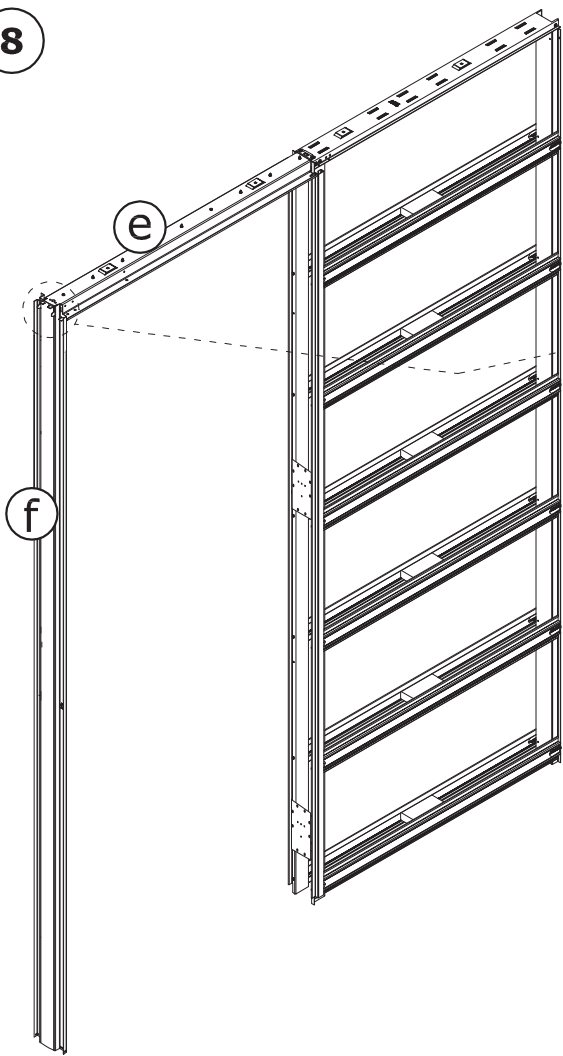

у 1 х

+

17 х 4,2х9,5

* - для пеналов высотой 2700 мм

» 100 «

5

6

4,2x9,5

7

8

9

g

4,2x9,5

10

3,5x9,5

11