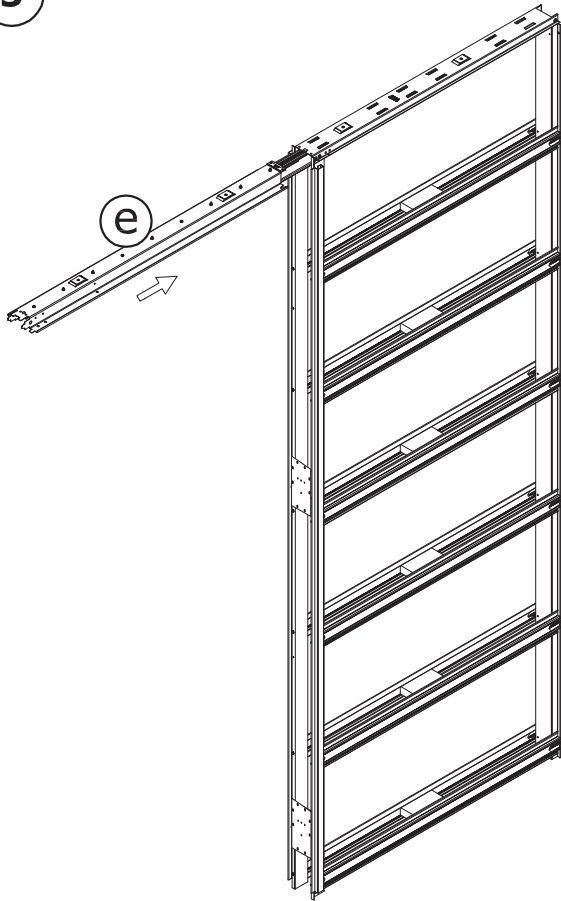

у 1 х

+

17 х 4,2х9,5

* - для пеналов высотой 2700 мм

» 100 «

5

6

4,2x9,5

7

8

9

g

4,2x9,5

10

3,5x9,5

11