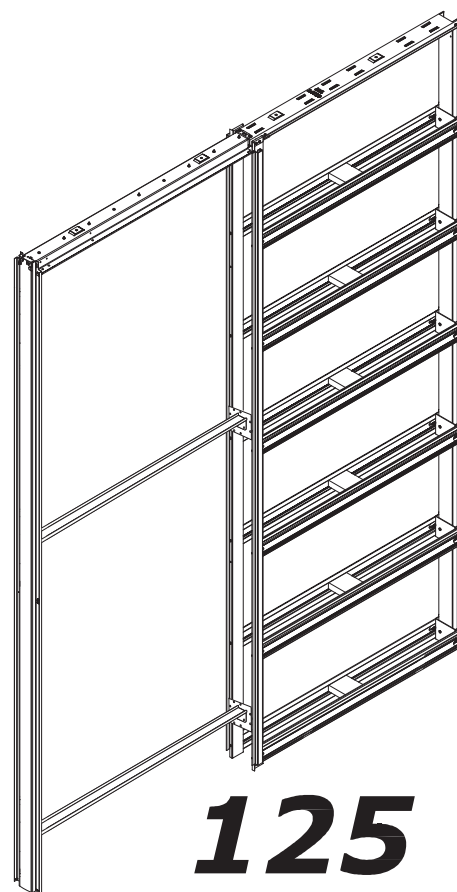

Unico

Rolapp

ИНСТРУКЦИЯ ПО МОНТАЖУ ПЕНАЛА
ПОД ГИПСОКАРТОН 100-125 ММ

НЕОБХОДИМОЕ ДЛЯ УСТАНОВКИ ОБОРУДОВАНИЕ

Комплектующие:

Средняя стойка

а 1 х

Ребро жесткости

б 12 х
14*

Задняя стойка

с 1 х

Верхняя траверса

д 1 х

Направляющая

е 1 х

Приемная стойка

у 1 х

+

17 х 4,2х9,5

* - для пеналов высотой 2700 мм

» 100 «

5

6

4,2x9,5

16

17

3,9x19