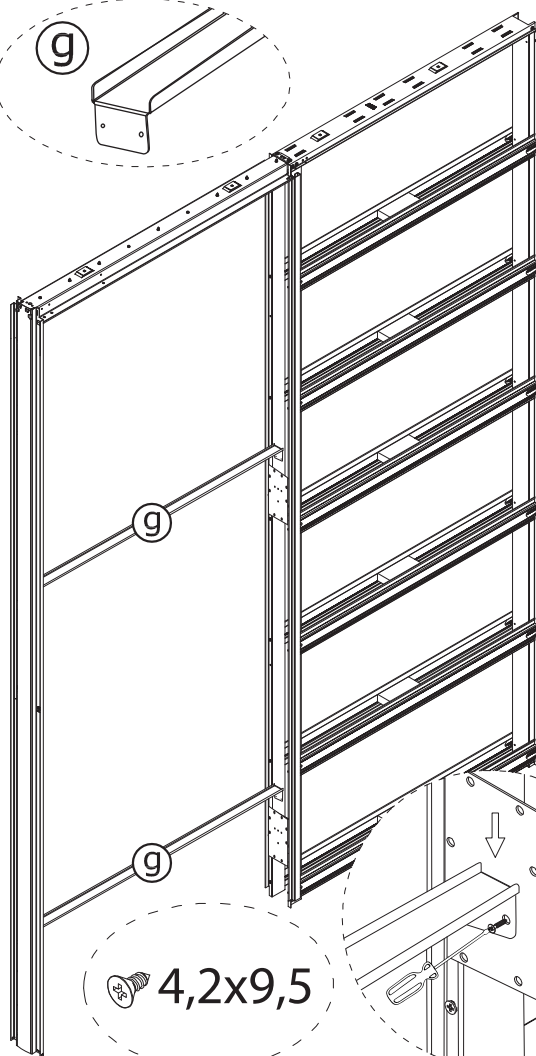

у 1 х

+

17 х 4,2х9,5

* - для пеналов высотой 2700 мм

» 100 «

5

6

4,2x9,5

7

8

9

g

4,2x9,5

10

3,5x9,5

11

1

Profile 75

2

ДЕТАЛЬ НЕ ПОСТАВЛЯЕТСЯ

12

ДЕТАЛЬ НЕ ПОСТАВЛЯЕТСЯ

13

3,9x19

16

17

3,9x19