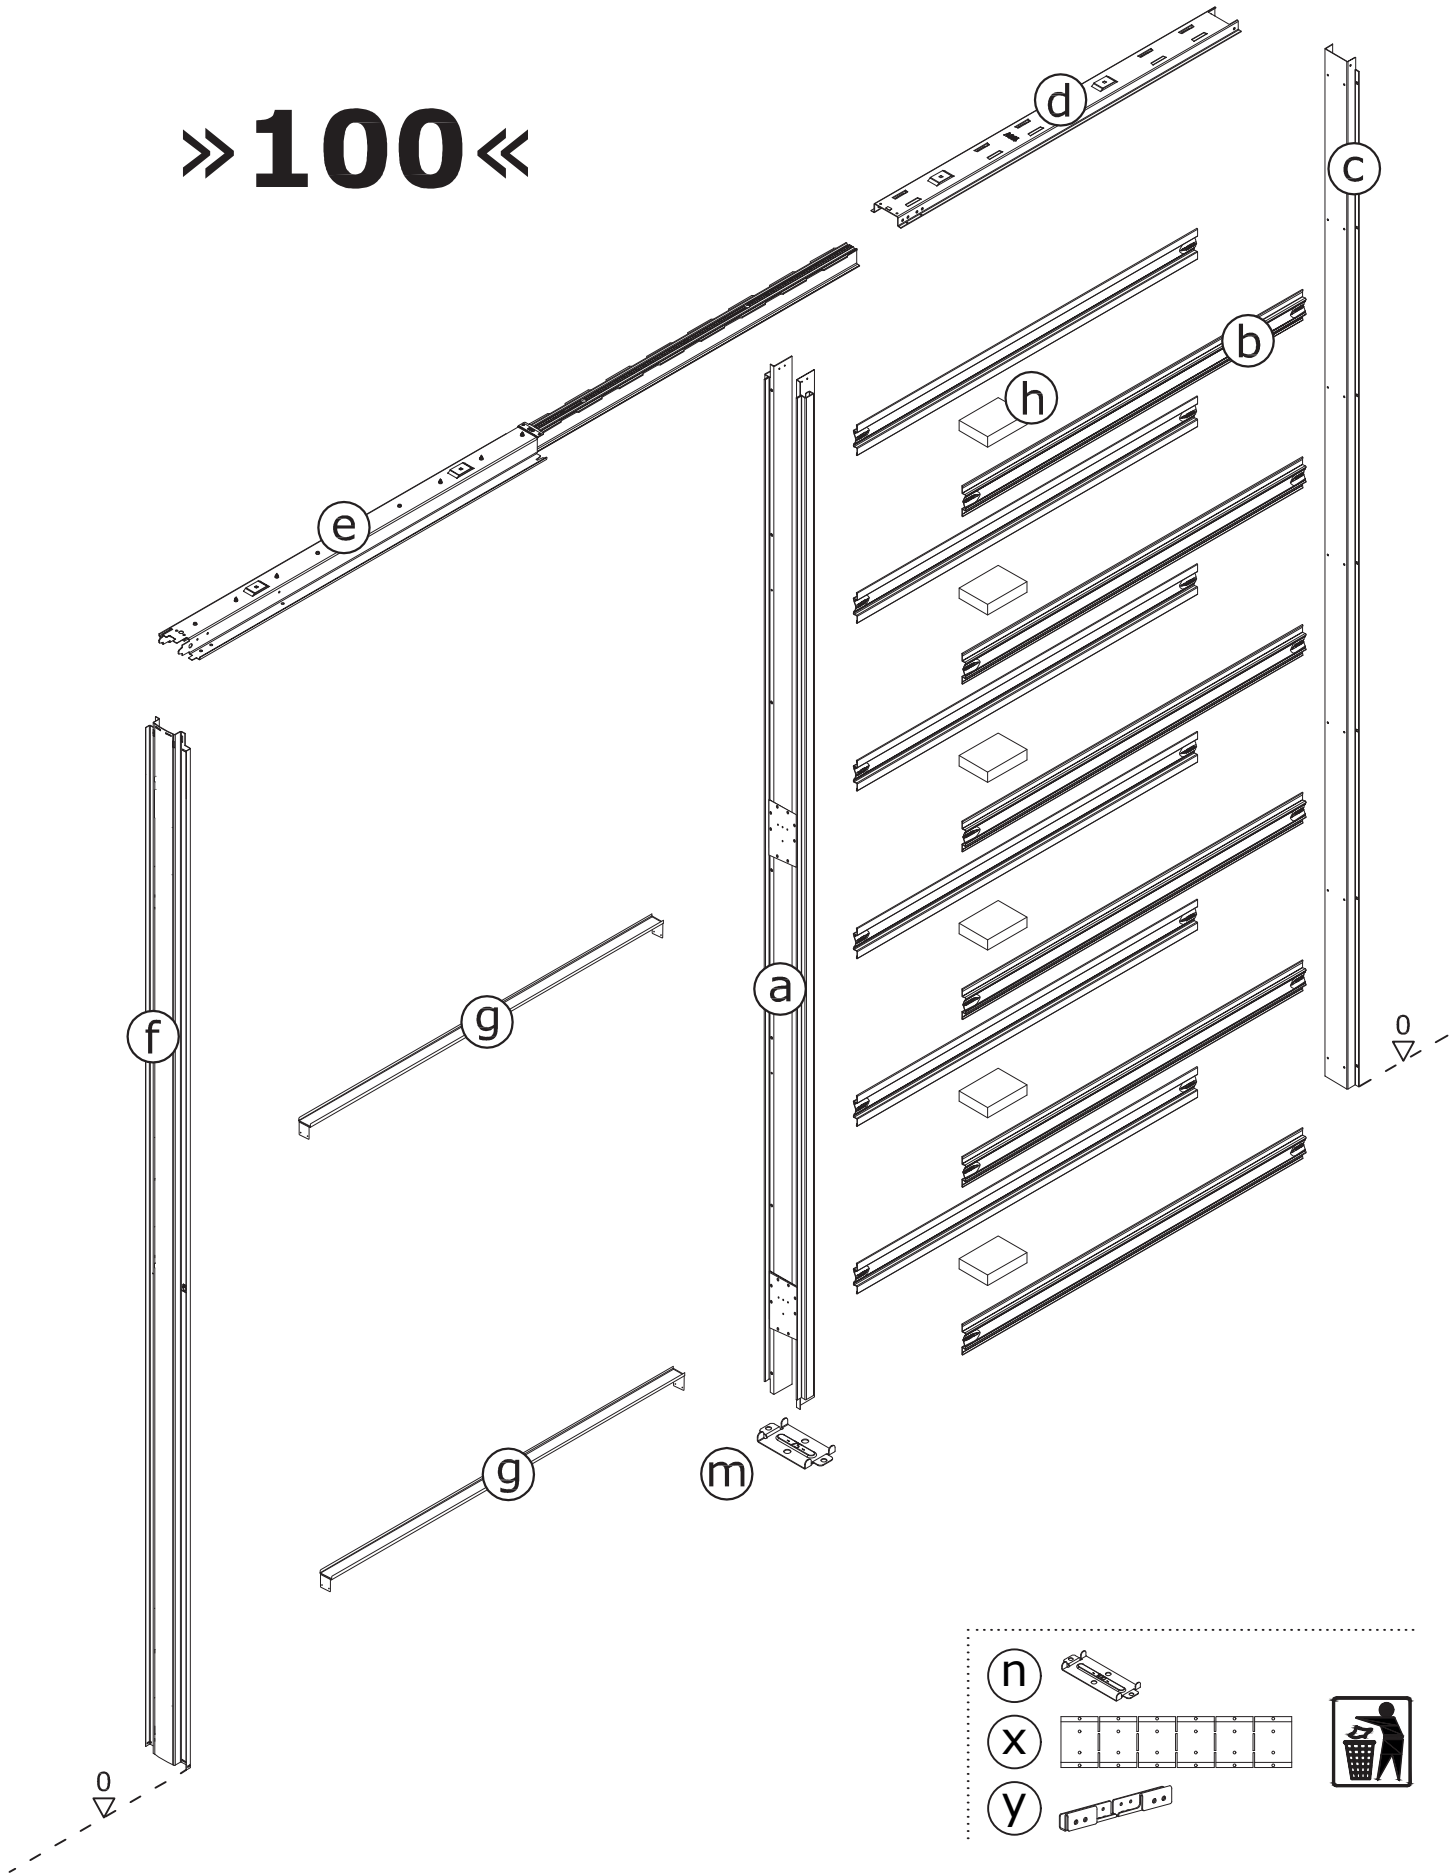

у 1 х

+

17 х 4,2х9,5

* - для пеналов высотой 2700 мм

» 100 «

5

6

4,2x9,5

7

8

9

g

4,2x9,5

10

3,5x9,5

11