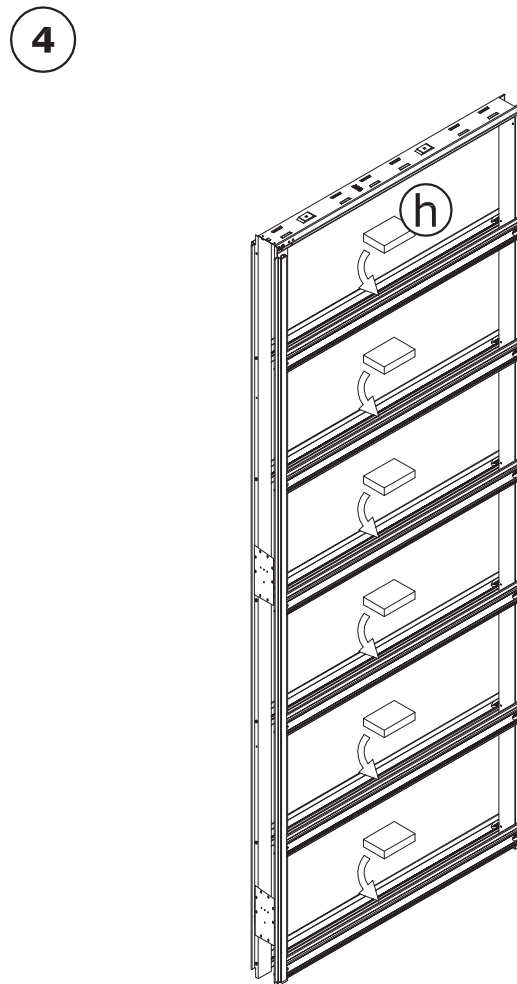

у 1 х

+

17 х 4,2х9,5

* - для пеналов высотой 2700 мм

» 100 «

5

6

4,2x9,5

7

8

9

g

4,2x9,5

10

3,5x9,5

11