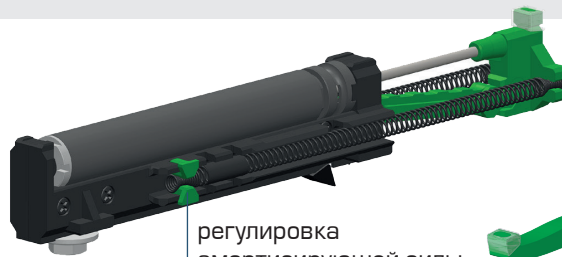

Возможность использования усиленных роликов с весовой нагрузкой до 120 кг.

Испытаны на 100 000 циклов открывания–закрывания.

**8**

Метки высоты пенала – позволяет скорректировать высоту на месте.

**9**

Доводчики