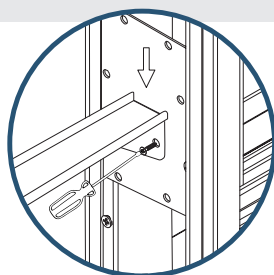

6

Монтажные рейки и пенопластовые вставки для упрощения установки конструкции.