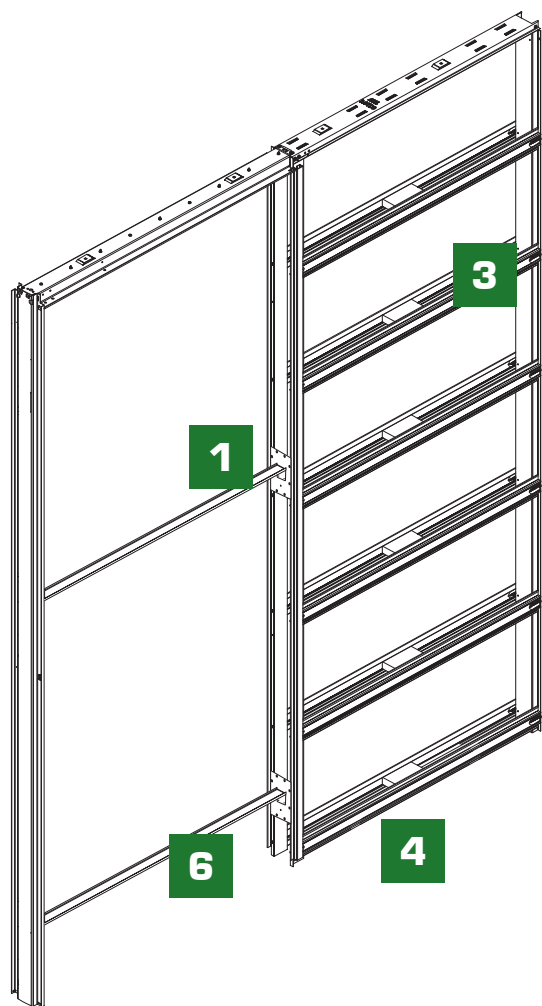

## РАЗМЕРНЫЙ РЯД ПЕНАЛОВ

Размеры дверного полотна, мм	
Ширина	Высота
600	2000/2100/2400/2700
700	2000/2100/2400/2700
800	2000/2100/2400/2700
900	2000/2100/2400/2700
1000	2000/2100/2400/2700

Возможно мелкосерийное изготовление пеналов по индивидуальным размерам и комплектациям

## ТЕХНИЧЕСКИЕ ОСОБЕННОСТИ:

1

Один каркас для стен толщиной 100 и 125 мм.

Необходимые элементы для изменения толщины конструкции входят в комплект.

100

125

2

Съемная алюминиевая направляющая, которую в любой момент можно снять для профилактики или установки дополнительных элементов.

3

Ребра жесткости – из оцинкованной стали толщиной 1 мм.

Прочное крепление на саморезы.

4

Крепления к полу – специальные пластины под ширину 100 и 125 мм

100

125

5