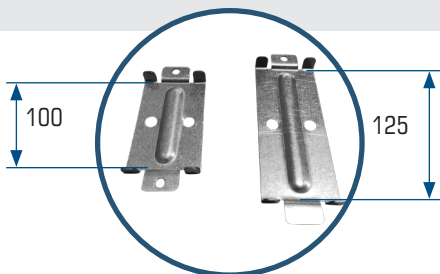

## ТЕХНИЧЕСКИЕ ОСОБЕННОСТИ:

1

Один каркас для стен толщиной 100 и 125 мм.

Необходимые элементы для изменения толщины конструкции входят в комплект.

100

125

2

Съемная алюминиевая направляющая, которую в любой момент можно снять для профилактики или установки дополнительных элементов.

3

Ребра жесткости – из оцинкованной стали толщиной 1 мм.

Прочное крепление на саморезы.

4

Крепления к полу – специальные пластины под ширину 100 и 125 мм

100

125

5