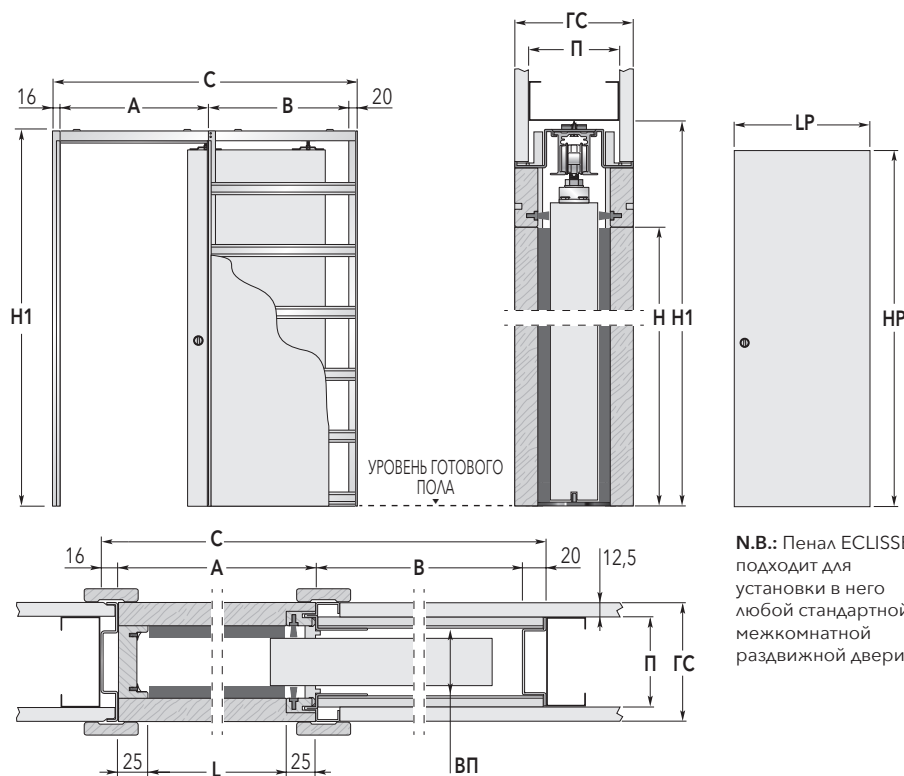

ECLISSE UNICO

ECLISSE UNICO – Пенал для установки стандартной одностворчатой межкомнатной раздвижной двери. Предназначенный для монтажа в стены толщиной 100 мм и 125 мм (опционально до 150 мм). Может использоваться как в новом строительстве, так и при ремонте помещений. Отличается надежностью, функциональностью и простотой монтажа в стены из различных материалов.

Н.В.: Пенал ECLISSE подходит для установки в него любой стандартной межкомнатной раздвижной двери.

ПЕНАЛ СТАНДАРТНЫХ РАЗМЕРОВ				РАЗМЕР ДВЕРНОГО ПОЛОТНА	
РАЗМЕР ПРОЕМА L x H	РАЗМЕР КОНСТРУКЦИИ				
	C x H1	A	B	LP	HP
600 x 2000/2100	1301 x 2090/2190	650	615	615÷635	2010/2110
700 x 2000/2100	1501 x 2090/2190	750	715	715÷735	2010/2110
800 x 2000/2100	1701 x 2090/2190	850	815	815÷835	2010/2110
900 x 2000/2100	1901 x 2090/2190	950	915	915÷935	2010/2110
1000 x 2000/2100	2101 x 2090/2190	1050	1015	1015÷1035	2010/2110

ДОСТУПНЫЕ ТОЛЩИНЫ		
ГОТОВАЯ СТЕНА ГС	ПРОФИЛЬ П	ВНУТРЕННИЙ ПРОЕМ ВП
100	75	54
125	100	79

Размеры в мм.

ВНИМАНИЕ!

- ▶ Рекомендуемая толщина дверного полотна – 40 мм (включая штапики для стекла).
- ▶ Стандартная грузоподъемность 100 кг, по заказу – 150 кг.
- ▶ Возможно изготовление под нужный размер.
- ▶ Возможное использование дверных полотен размером LP = 600:615; 700:715; 800:815; 900:915; 1000:1015 при монтаже доборных планок (Арт.: 4501090)