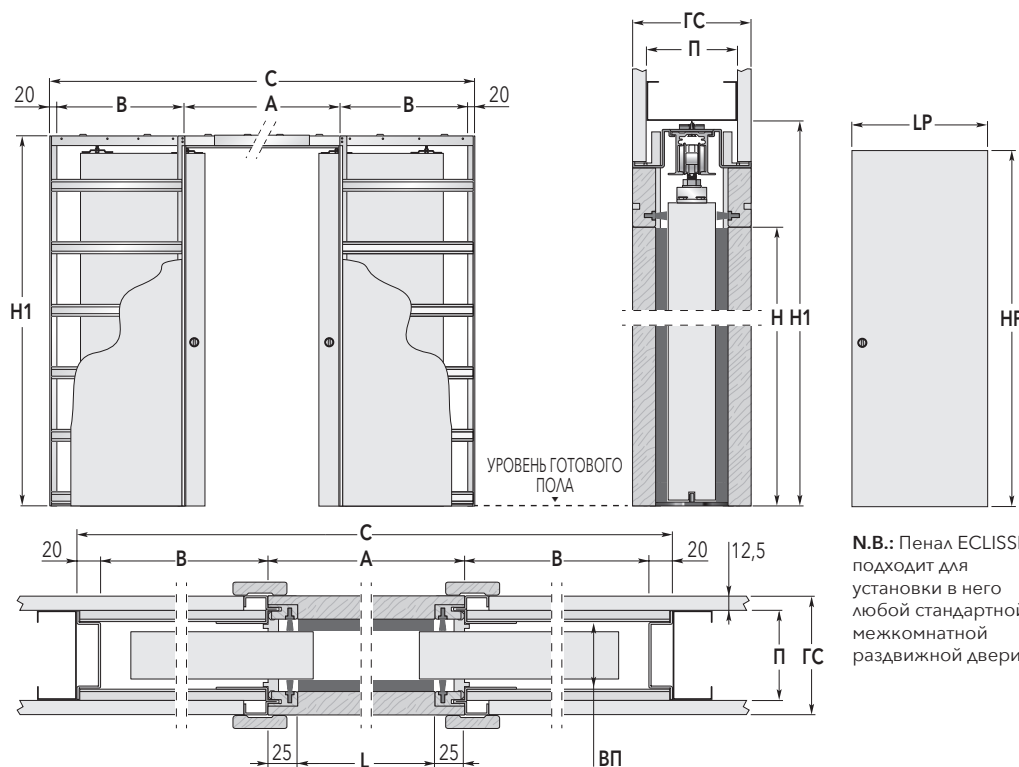

# ECLISSE UNICO DOUBLE

ECLISSE UNICO DOUBLE - Пенал для установки двухстворчатой межкомнатной раздвижной двери с полотнами, раздвигающимися в противоположные стороны. Позволяет с легкостью объединять или разделять смежные помещения, создавать планировки с переменным зонированием. Благодаря полотнам высотой до 2600 мм возможна планировка с дверями «в потолок», усиливающая эффект объединения пространств

ПЕНАЛ СТАНДАРТНЫХ РАЗМЕРОВ				РАЗМЕР ДВЕРНОГО ПОЛОТНА	
РАЗМЕР ПРОЕМА L x H	РАЗМЕР КОНСТРУКЦИИ			LP	HP
	C x H1	A	B		
1200 x 2000/2100	2520 x 2090/2190	1250	615	615÷635	2010/2110
1400 x 2000/2100	2920 x 2090/2190	1450	715	715÷735	2010/2110
1600 x 2000/2100	3320 x 2090/2190	1650	815	815÷835	2010/2110
1800 x 2000/2100	3720 x 2090/2190	1850	915	915÷935	2010/2110
2000 x 2000/2100	4120 x 2090/2190	2050	1015	1015÷1035	2010/2110

ДОСТУПНЫЕ ТОЛЩИНЫ		
ГОТОВАЯ СТЕНА ГС	ПРОФИЛЬ П	ВНУТРЕННИЙ ПРОЕМ ВП
100	75	54
125	100	79

Размеры в мм.

## ВНИМАНИЕ!

- ▶ Рекомендуемая толщина дверного полотна - 40 мм (включая штапики для стекла).
- ▶ Стандартная грузоподъемность 100 кг, по заказу - 150 кг.
- ▶ Возможно изготовление под нужный размер.
- ▶ Возможное использование дверных полотен размером LP = 600:615; 700:715; 800:815; 900:915; 1000:1015 при монтаже доборных планок (Арт.: 4501090)