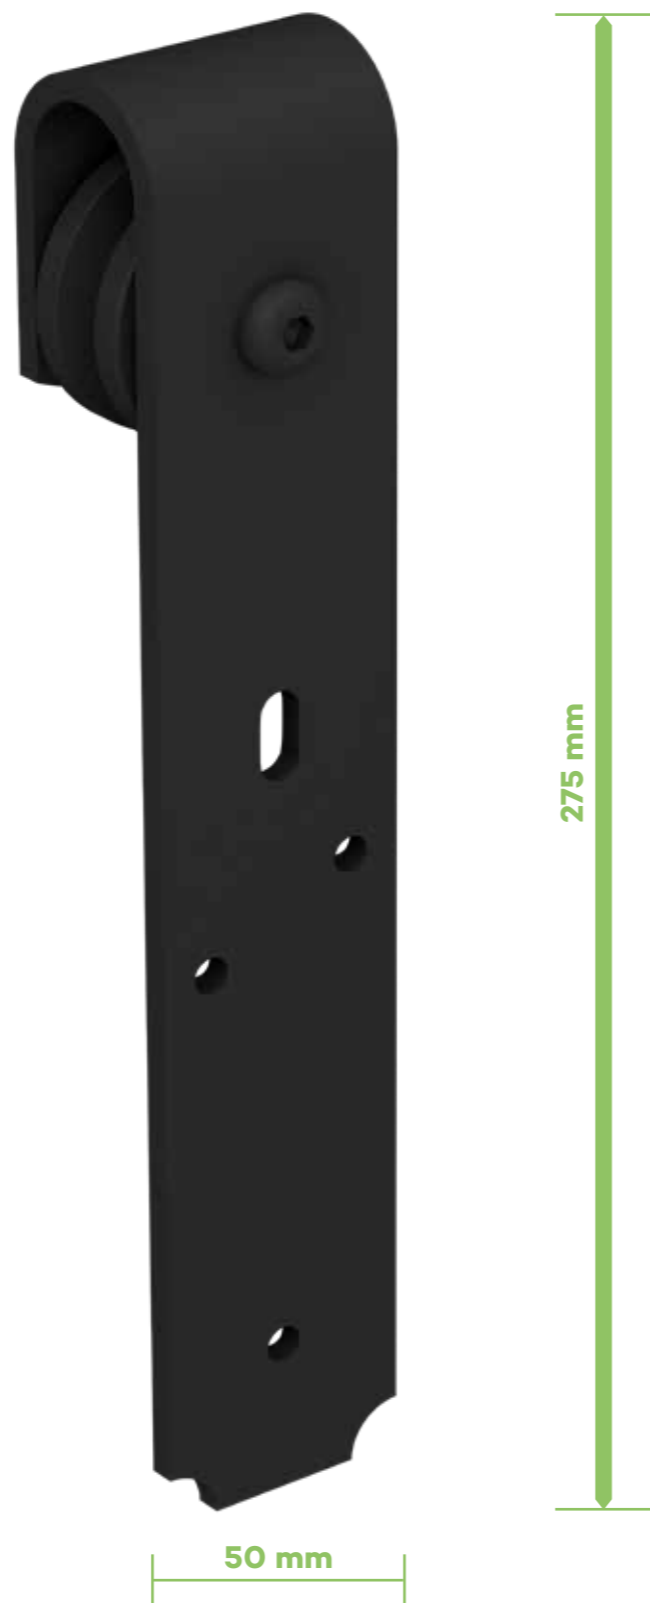

kółka pełne
solid wheels

średnica / diameter
54 mm

Certyfikowana
powłoka
automotive | Certified
automotive
coating

Dostępny kolor / Available colour

Możliwe kolory pokrycia / Possible colour choice

Wyprodukowano w Polsce
Designed and manufactured in EU

Bragi

ROC DESIGN

BRAGI - PARAMETRY TECHNICZNE SYSTEMU / TECHNICAL DATA

Maks. ciężar drzwi / Max. door weight:	80 kg
Maks. szerokość drzwi / Max. door width:	1250 mm
Grubość drzwi / Door thickness:	35-42 mm
Długość prowadnicy / Track length:	1950, 2400 mm*
Kolor powłoki / Coating colour:	czarny / black [1] biały / white [2] szary / grey [3] rdza / rust [4] korozja / corrosion [5]