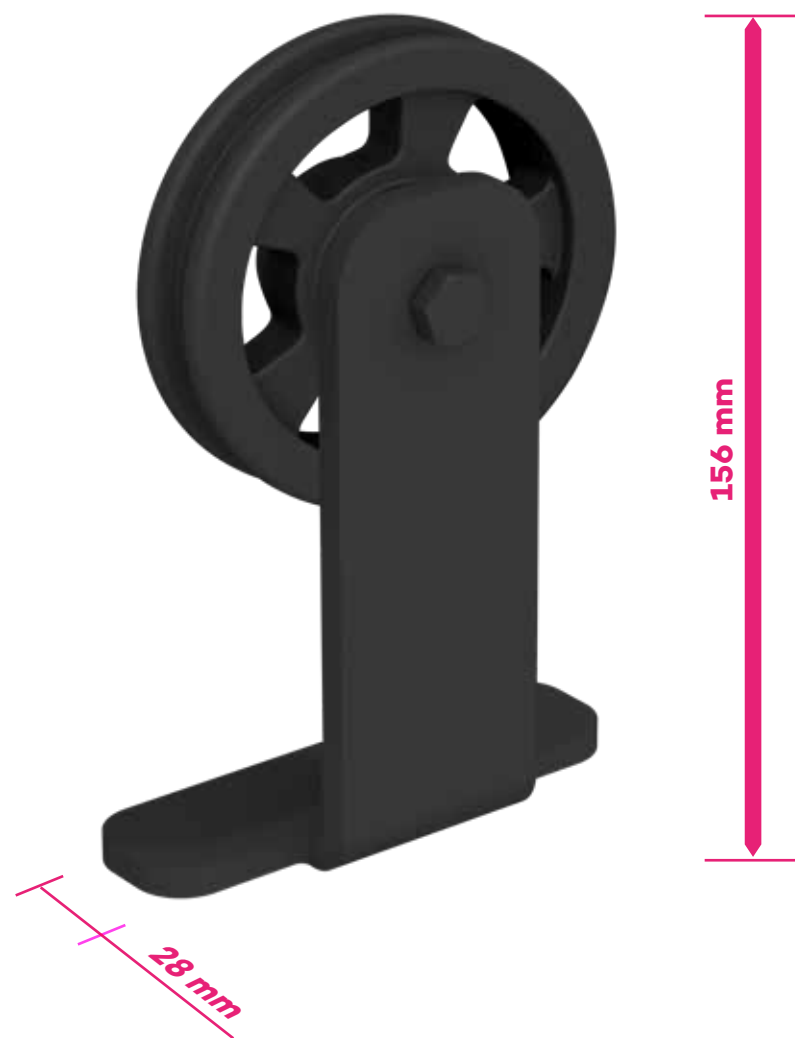

kółka perforowane
lub pełne / wheels
perforated or solid

średnica | diameter
90 mm

Certyfikowana
powłoka
automotive | Certified
automotive
coating

Dostępny kolor / Available colour

Możliwe kolory pokrycia / Possible colour choice

Wyprodukowano w Polsce
Designed and manufactured in EU

Modi

ROC DESIGN

MODI - PARAMETRY TECHNICZNE SYSTEMU / TECHNICAL DATA

Maks. ciężar drzwi / Max. door weight:	100 kg
Maks. szerokość drzwi / Max. door width:	1250 mm
Grubość drzwi / Door thickness:	25-42 mm*
Długość prowadnicy / Track length:	1950, 2400 mm**
Kolor powłoki / Coating colour:	czarny / black [1] biały / white [2] szary / grey [3] rdza / rust [4] korozja / corrosion [5]
Gwarancja / Warranty:	25 lat / years

* Możliwość zamontowania drzwi o grubości 42-52 mm z dodatkowymi tulejkami dystansowymi.
It is possible to install doors with a thickness of 42-52 mm with additional distance sleeves.

** Dłuższe prowadnice dostępne na zamówienie / Longer tracks available on request